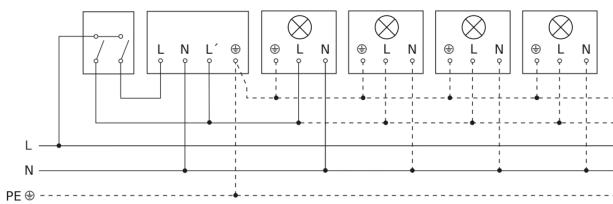

IS 1

schwarz
EAN 4007841 600419
Art.-Nr. 600419

Schaltplan Leuchte ohne vorhandenen Nullleiter

Schaltplan Leuchte mit vorhandenem Nullleiter

Schaltplan Anschluss über Serienschalter für Hand- und Automatik-Betrieb

Schaltplan Anschluss über einen Wechselschalter für Dauerlicht- und Automatik-Betrieb