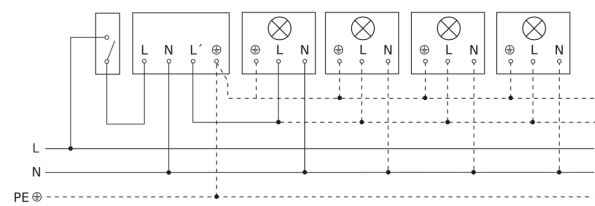

IS 1

schwarz
EAN 4007841 600419
Art.-Nr. 600419

Schaltplan Leuchte ohne vorhandenen Nullleiter

Schaltplan Leuchte mit vorhandenem Nullleiter

Schaltplan Anschluss über Serienschalter für Hand- und Automatik-Betrieb

Schaltplan Anschluss über einen Wechselschalter für Dauerlicht- und Automatik-Betrieb