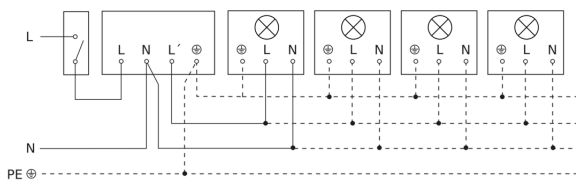

IS 1

schwarz
EAN 4007841 600419
Art.-Nr. 600419

Schaltplan Leuchte ohne vorhandenen Nullleiter

Schaltplan Leuchte mit vorhandenem Nullleiter

Schaltplan Anschluss über Serienschalter für Hand- und Automatik-Betrieb

Schaltplan Anschluss über einen Wechselschalter für Dauerlicht- und Automatik-Betrieb